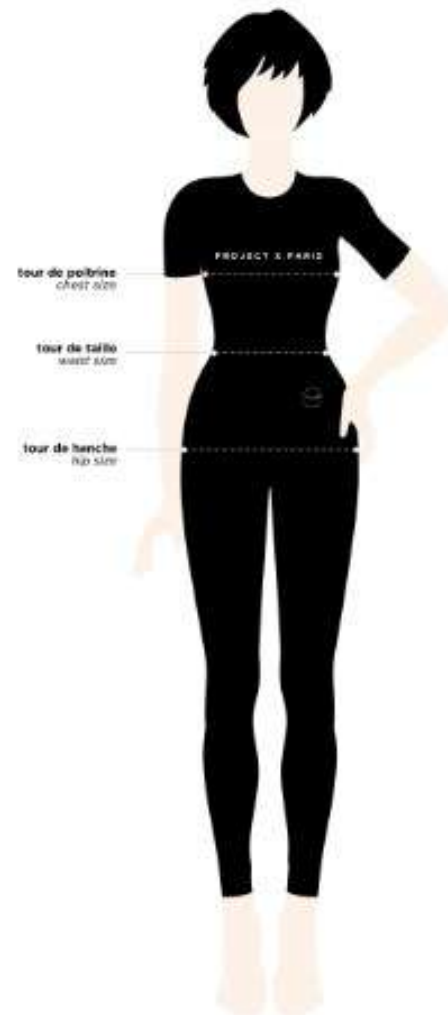

* Les tailles indiquées dans le guide des tailles se réfèrent aux mensurations du corps et non aux tailles des vêtements.

Le tour de poitrine se mesure horizontalement au niveau de la pointe des seins et les bras baissés.

Tee-shirts | Débardeurs | Polos

Taille	Taille FR	Tour de buste (cm)	
		Min	Max
XS	42	88	92
S	44-46	94	98
M	46-48	98	102
L	48-50	102	108
XL	50-52	108	110
XXL	52-54	112	118

Survêtements | Sweats | Hoodies

Taille	Taille FR	Tour de buste (cm)	
		Min	Max
XS	42	84	88
S	44-46	88	94
M	46-48	94	100
L	48-50	100	108
XL	50-52	108	114
XXL	52-54	112	118

Vestes | Bombers | Blousons | Parkas | Manteaux

Taille	Taille FR	Tour de buste (cm)	
		Min	Max
XS	42	88	92
S	44	92	96
M	46	96	102
L	48	102	110
XL	50	110	118
XXL	52	118	125

Taille FR	Taille internationale	Tour de poitrine (cm)	Tour de taille (cm)	Tour de hanche (cm)
34	XS	78-82	58-62	86-90
36	S	82-86	62-66	90-94
38	M	86-90	66-72	94-98
40	L	90-95	72-76	98-102
42	XL	96-100	76-80	102-106