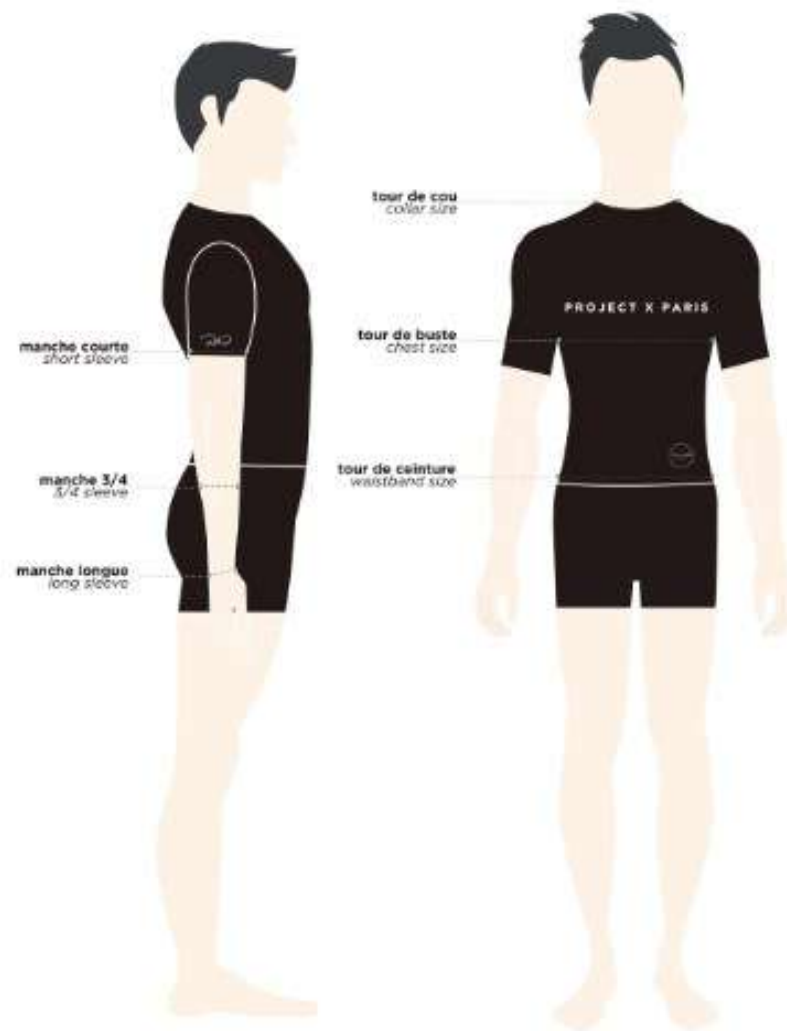

Homme

Taille FR	Taille internationale	Tour de poitrine (cm)	Tour de taille (cm)	Tour de hanche (cm)
34	XS	84-88	35-36	69-72
36	S	88-94	37-38	72-80
38	M	94-100	39-40	80-88
40	L	100-108	41-42	88-96
42	XL	108-114	43-44	96-104
44	XXL	116-120	45-46	104-108

* Les tailles indiquées dans le guide des tailles se réfèrent aux mensurations du corps et non aux tailles des vêtements.

Le tour de poitrine se mesure horizontalement au niveau de la pointe des seins et les bras baissés.

Le tour de taille se mesure au creux de la taille à l'endroit le plus mince en dessus du nombril et en dessous de la cage thoracique.

Le tour de hanche se mesure à l'endroit le plus fort du bassin et des fesses.

Le tour de taille se mesure au creux de la taille à l'endroit le plus mince en dessous du nombril et en dessous de la cage thoracique.

Le tour de hanche se mesure à l'endroit le plus fort du bassin et des fesses.